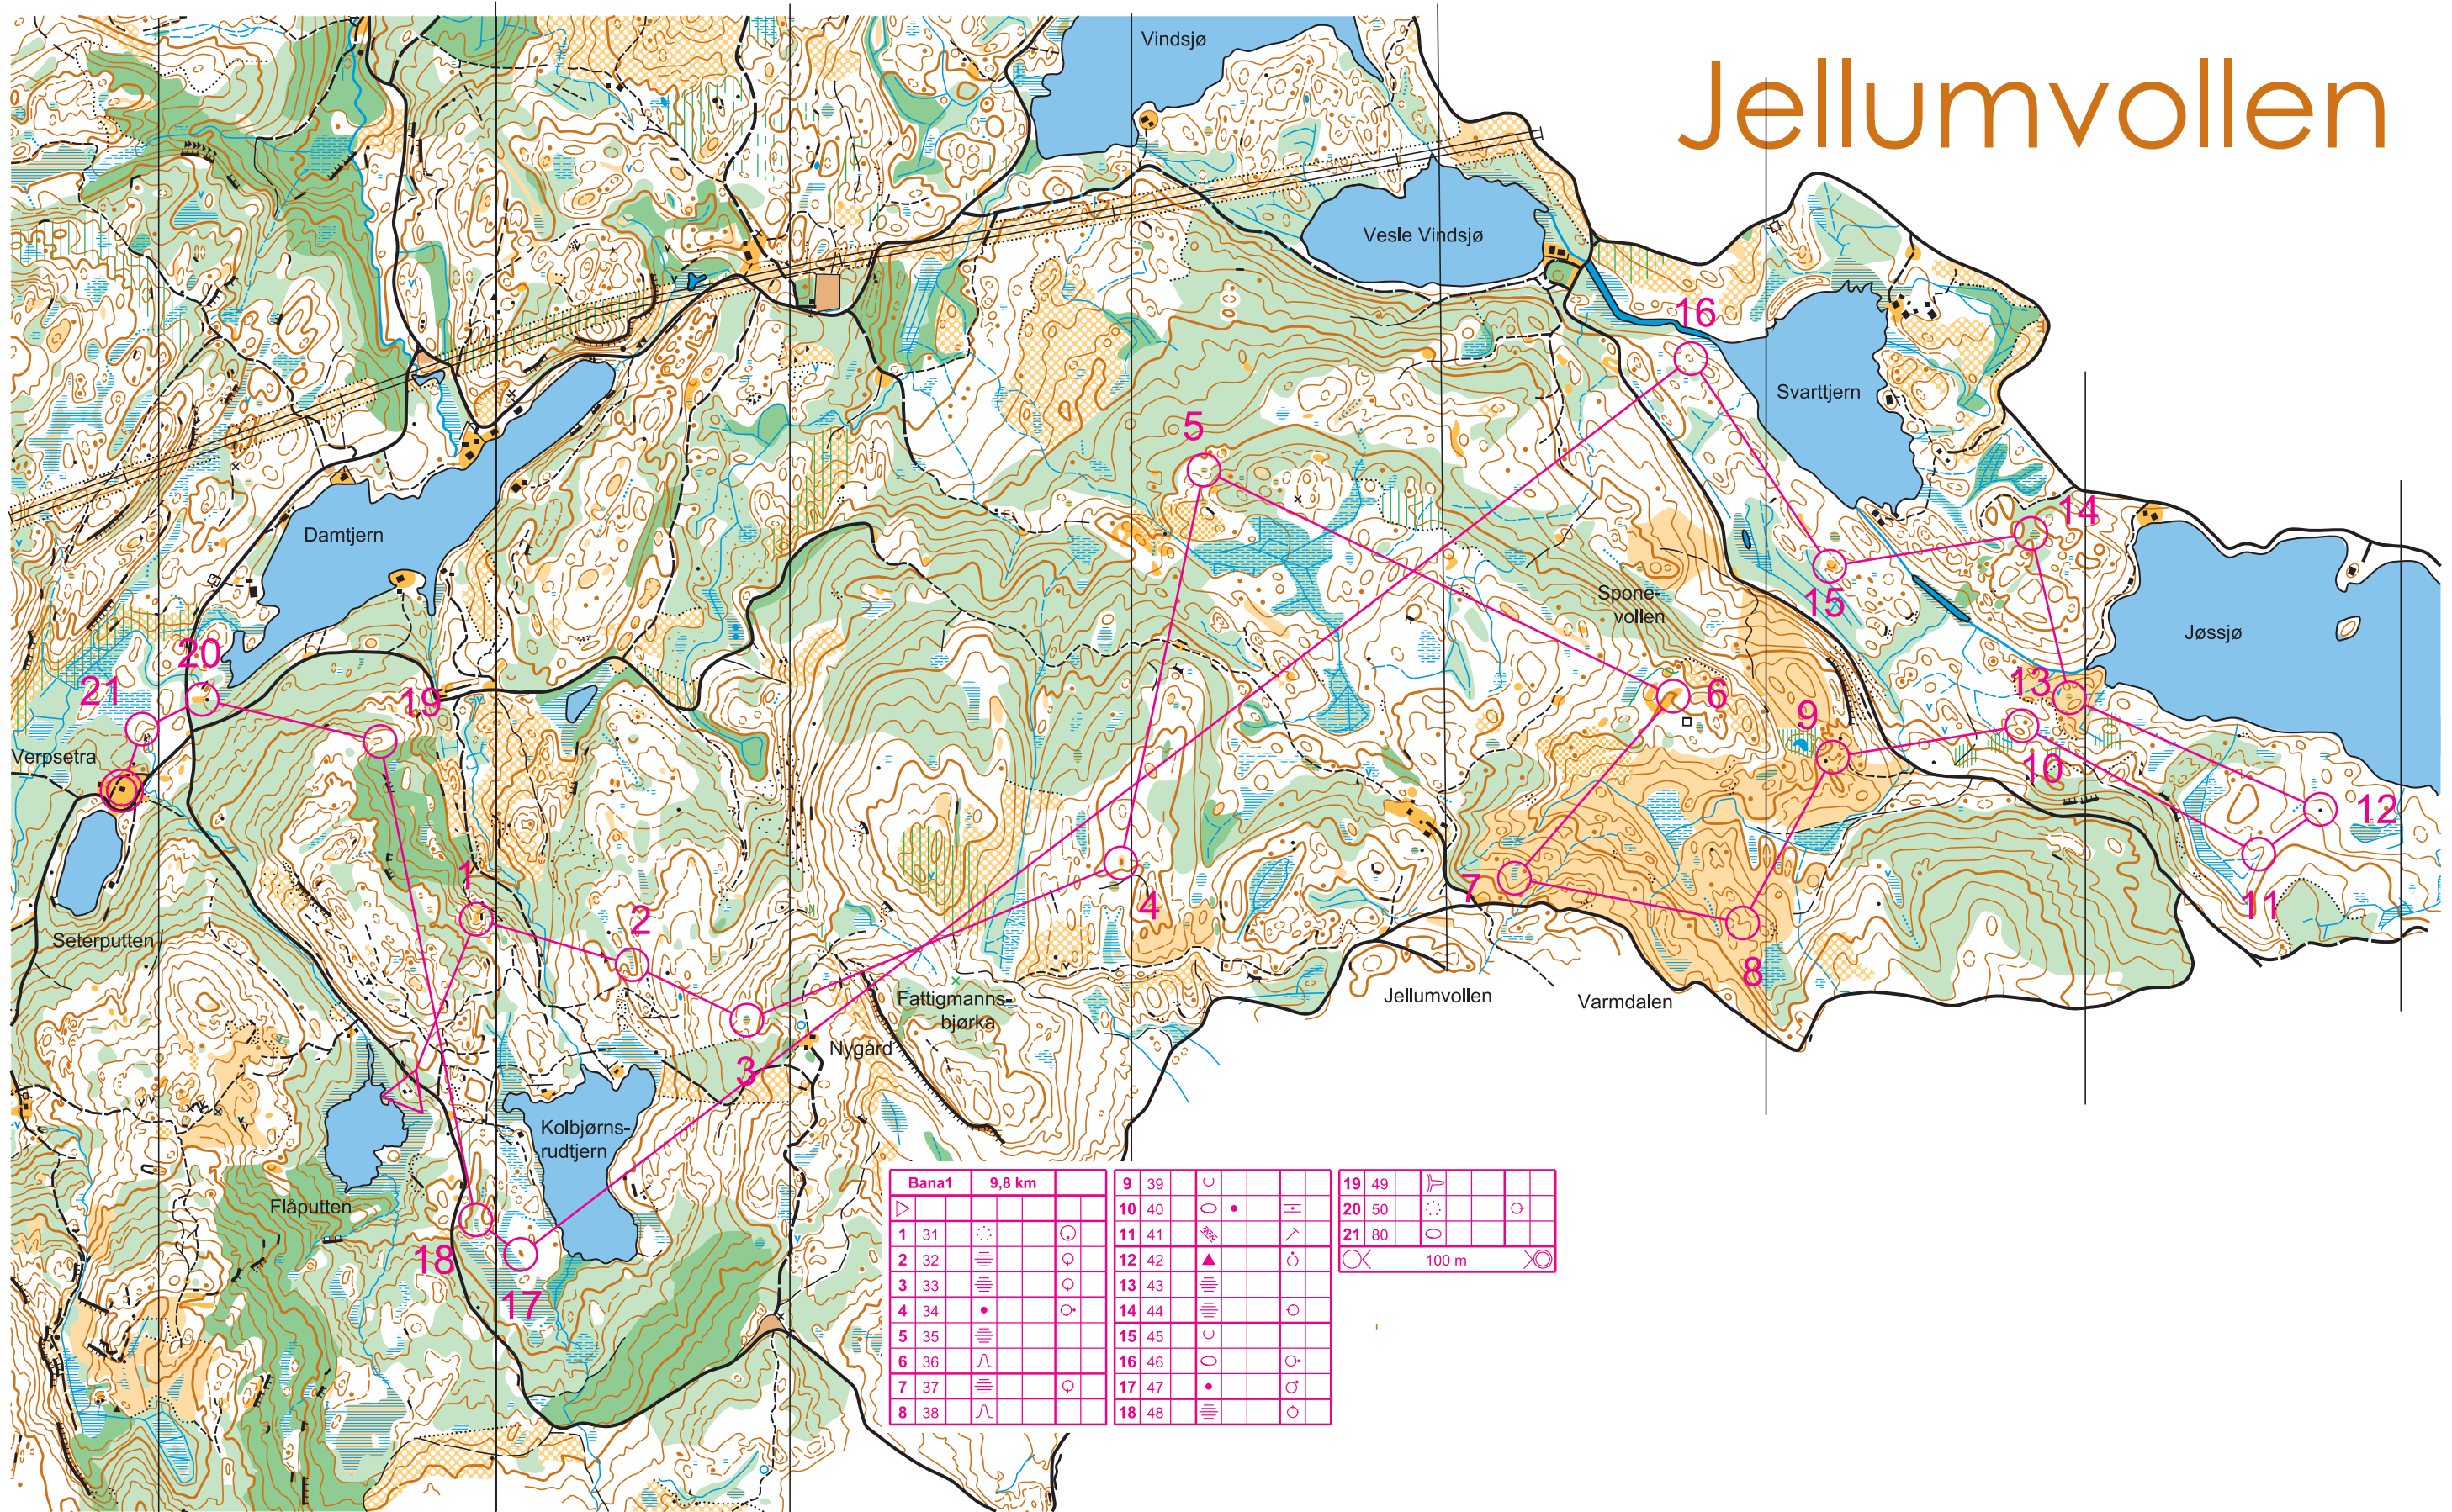

Jellumvollen

| Bana1 | | 9,8 km | | | | | | | | | |
|-------|----|--------|---|----|----|---|---|----|----|---|---|
| 1 | 31 | ☼ | ○ | 9 | 39 | ⊂ | | 19 | 49 | ⌒ | |
| 2 | 32 | ≡ | ○ | 10 | 40 | ○ | • | 20 | 50 | ☼ | ○ |
| 3 | 33 | ≡ | ○ | 11 | 41 | ☼ | | 21 | 80 | ○ | |
| 4 | 34 | • | ○ | 12 | 42 | ▲ | | | | | |
| 5 | 35 | ≡ | | 13 | 43 | ≡ | | | | | |
| 6 | 36 | ∧ | | 14 | 44 | ≡ | ○ | | | | |
| 7 | 37 | ≡ | ○ | 15 | 45 | ⊂ | | | | | |
| 8 | 38 | ∧ | | 16 | 46 | ○ | ○ | | | | |
| | | | | 17 | 47 | • | ♂ | | | | |
| | | | | 18 | 48 | ≡ | ○ | | | | |

100 m